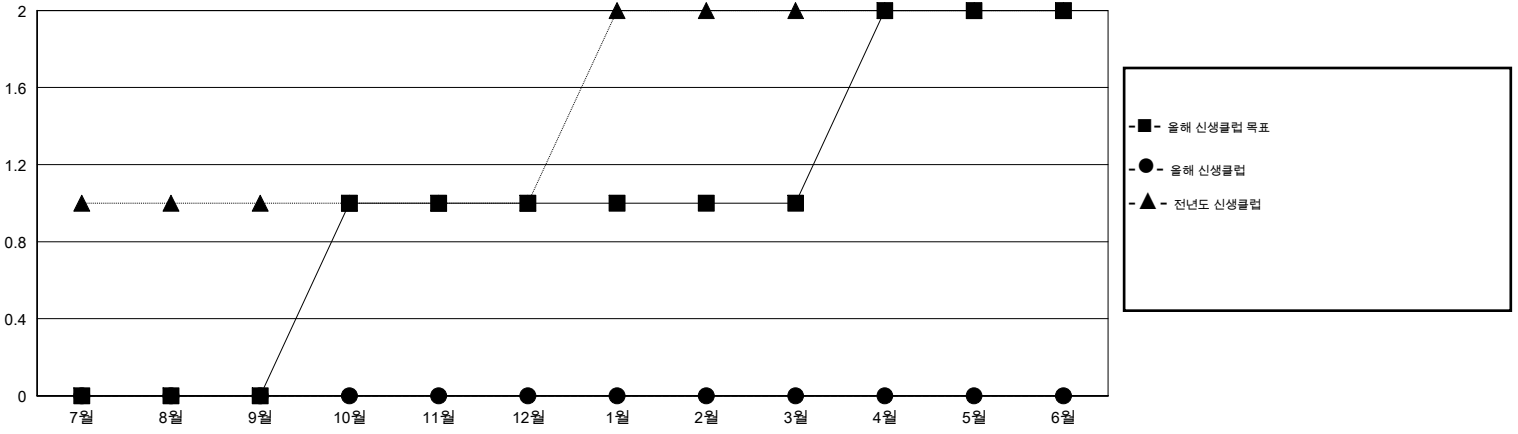

# MONTHLY MEMBERSHIP PROGRESS REPORT

District 356 F

Results as of: 8/31/2016

GMT: TAE-YOUNG KIM

장소 REPUBLIC OF KOREA

현장지역 GMT 5

클럽				
결과- 2016-2017				
사분기	신생클럽 목표	신생클럽	해산된 클럽	순 증감/감소
7월/8월/9월	0	0	0	0
10월/11월/12월	1	0	0	0
1월/2월/3월	0	0	0	0
4월/5월/6월	1	0	0	0

회원 1인당				
결과- 2016-2017				
사분기	신입회원 목표	추가된 차터 및 신입 회원	퇴회 회원	순 증감/감소
7월/8월/9월	80	96	95	1
10월/11월/12월	65	0	0	0
1월/2월/3월	70	0	0	0
4월/5월/6월	-15	0	0	0

목표 및 누적 신생클럽 수

목표 및 누적 회원수

해산된 클럽: 0	1명 이상의 신입회원을 등록한 34 CLUBS OF 114	성별 분포
		남성 3,525 (88.41%)
		여성 462 (11.59%)
퇴회회원	<a href="#">여기에 클릭하여 현황보고 내용 검토</a>	가족단위 회원 0
작고 3		세대주 0
클럽해산 0		비 세대주 0
기타 92		
합계 95		