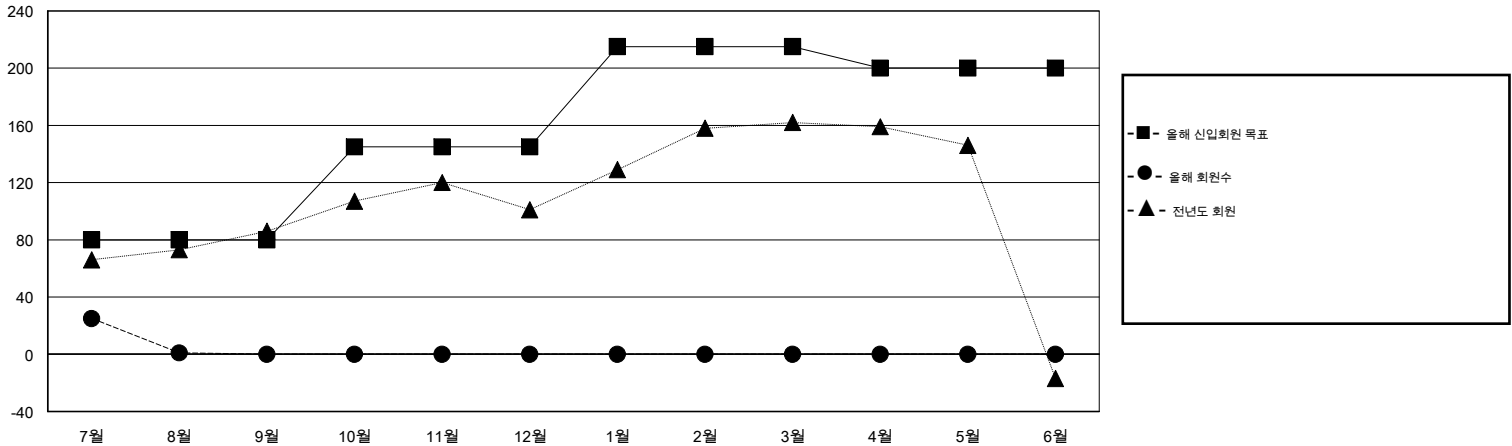

# MONTHLY MEMBERSHIP PROGRESS REPORT

District 356 F

Results as of: 8/31/2016

GMT: TAE-YOUNG KIM

장소 REPUBLIC OF KOREA

현장지역 GMT 5

클럽				
결과- 2016-2017				
사분기	신생클럽 목표	신생클럽	해산된 클럽	순 증감/감소
7월/8월/9월	0	0	0	0
10월/11월/12월	1	0	0	0
1월/2월/3월	0	0	0	0
4월/5월/6월	1	0	0	0

회원 1인당				
결과- 2016-2017				
사분기	신입회원 목표	추가된 차터 및 신입 회원	퇴회 회원	순 증감/감소
7월/8월/9월	80	96	95	1
10월/11월/12월	65	0	0	0
1월/2월/3월	70	0	0	0
4월/5월/6월	-15	0	0	0

목표 및 누적 신생클럽 수

목표 및 누적 회원수

해산된 클럽: 0	1명 이상의 신입회원을 등록한 34 CLUBS OF 114	성별 분포
		남성 3,525 (88.41%)
		여성 462 (11.59%)
퇴회회원	<a href="#">여기에 클릭하여 현황보고 내용 검토</a>	가족단위 회원 0
작고 3		세대주 0
클럽해산 0		비 세대주 0
기타 92		
합계 95		